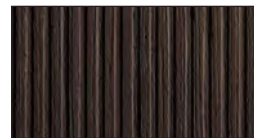

Attention : les photos des couleurs sont indicatives, vérifiez le bon coloris dans les échantillons

N.B.: Atención colores orientativos, consultar muestrario de acabados.

TRACCIA VENATURA VERTICALE

TRACCIA - VERTICAL GRAIN - TRACCIA - VEINAGE VERTICAL - TRACCIA VETA VERTICAL

Rovere Laccato Bianco

Rovere Chiaro

Rovere Tostato

Rovere Atlas

Rovere Cacao

Rovere Scuro

Rovere Savana

Rovere Laccato Nero